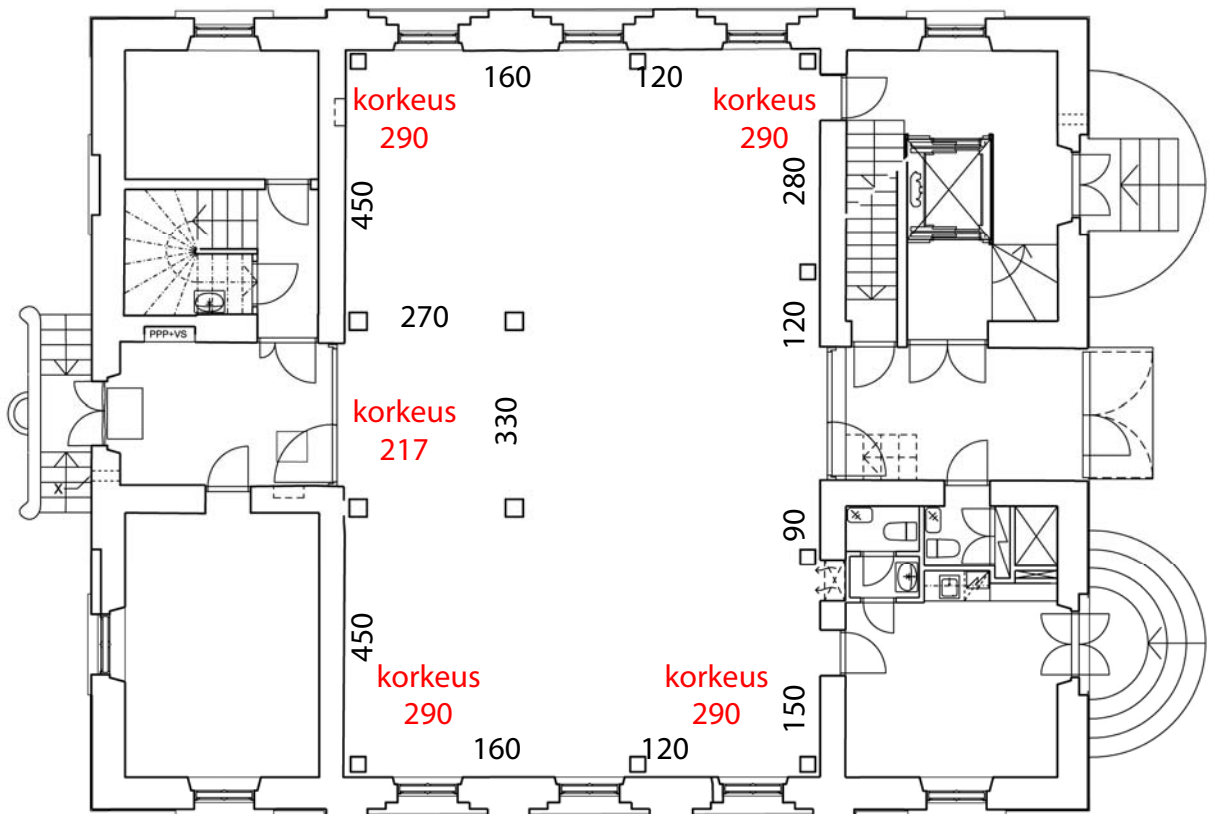

GALLERIA GYLICH

Vuojaen Kartano, Kartanontie 28, 27100 Eurajoki

Pohjakuvaassa mustalla seinien leveydet (cm) ja punaisella tilan korkeimmat ja matalimmat kohdat (cm). Lisäksi kuvaan on merkitty pilarien välit (cm). Tilan kokonaispinta-ala on 135 m².